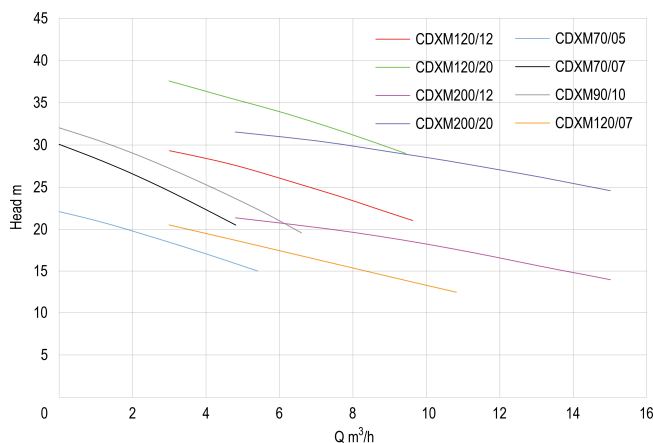

**Ebara Centrifugaalpomp RVS
304 1 1/2" x 1" binnendraad
8bar 6,1A 230VAC blauw type
CDXM200/12 (0930207)**

TECHNISCHE SPECIFICATIES

Kleur blauw

Materiaal RVS 304

Materiaal waaier 1 RVS 304

Verbinding binnendraad

Maat 1 1/2" x 1"

Lengte 321 mm

Breedte 208 mm

Gewicht 11.4 kg

Vermogen 0.9 kW

Hoogte 229.5 mm

Max capaciteit 15 m³/h

Zuig 1 1/2 "

Afmeting verpakking L/B/H 452 x 244 x 308 mm

PRODUCTINFORMATIE

Toepassingen:

Huishoudelijk: Drukverhogingssystemen, tuinberegeningen, watertoevoersystemen.

Industrie: Koeltorens, warmtewisselaars, reinigingssystemen.