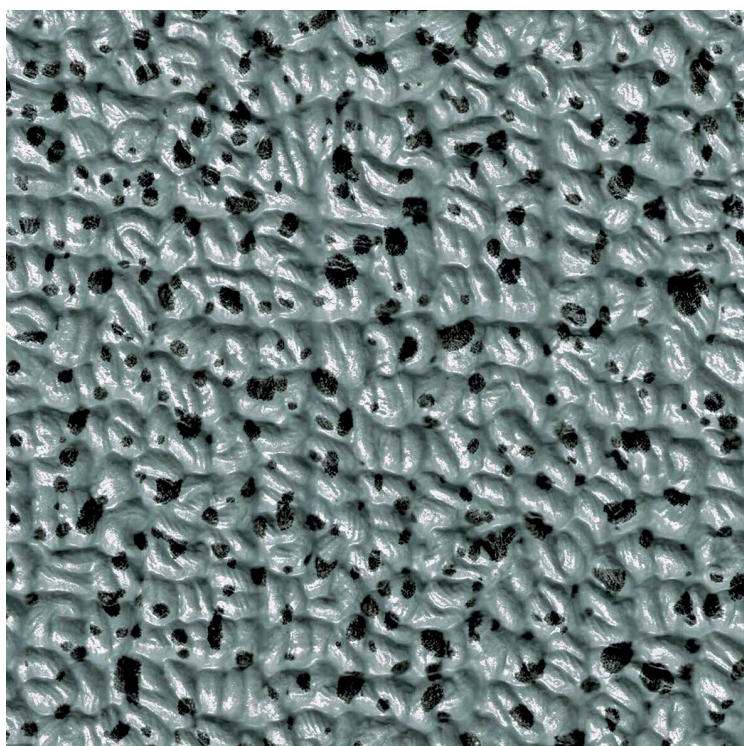

# Elbe Exclusive Line Zwembadfolie PVC 20m type Island Dreams Santorini 1.60m (7027700)

**ELBE®**  
POOL SURFACE | MADE IN GERMANY

# TECHNISCHE SPECIFICATIES

Type	Island Dreams
------	---------------

Materiaal	PVC
-----------	-----

Lengte	20 m
--------	------

Dikte	2 mm
-------	------

Breedte	1.6 m
---------	-------

Type	Santorini
------	-----------

## PRODUCTINFORMATIE

Waan uzelf op een mooi zonnig eiland met de zand-look van deze luxe zwembadfolie uit de zon Island Dreams-serie. Het is perfect als u uw zwembad een prachtig uiterlijk wilt geven. De Island Dreams kan worden gebruikt als een anti-slip oppervlak met anti-slip niveau C.