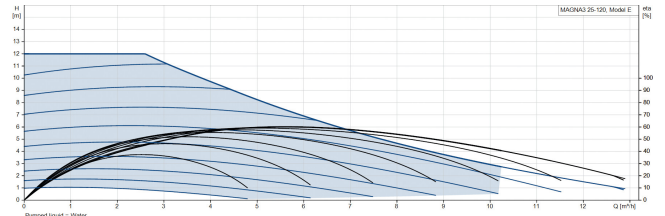

**Grundfos Circulatiepomp met
variabele snelheid gietijzer 1
1/2" buitendraad 10bar 1.56A
230VAC zwart/rood WRAS type
MAGNA3 25-120 (180)
(7039791)**

GRUNDFOS 

TECHNISCHE SPECIFICATIES

Kleur	zwart/rood
Materiaal	gietijzer
Keurmerk	WRAS
Pomphuis	gietijzer
Materiaal waaier 1	glasvezel versterkt PES
Verbinding	buitendraad
Spanning	230VAC
Max. temperatuur	110 °C
Min. mediumtemperatuur (continu)	-10 °C
Waaiers	1
Herz	50 Hz
Max. omgevingstemperatuur	40 °C
Werkdruk	10 bar
Min. omgevingstemperatuur	0 °C
Type	MAGNA3 25-120 (180)
MWK	12 m

Maat

1 1/2"

Ampère

1.56 A

Gegeneerd op datum: 09-05-2026

<http://www.bosta.com>