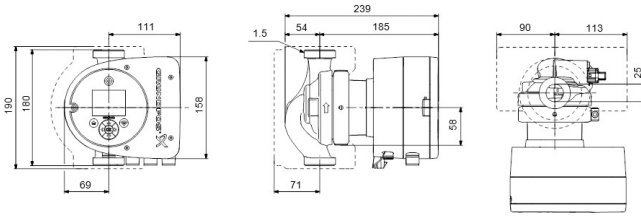

**Grundfos Circulatiepomp met
variabele snelheid gietijzer 1
1/2" buitendraad 10bar 1.56A
230VAC zwart/rood WRAS type
MAGNA3 25-120 (180)
(7039791)**

GRUNDFOS 

TECHNISCHE SPECIFICATIES

Kleur	zwart/rood
Materiaal	gietijzer
Keurmerk	WRAS
Pomphuis	gietijzer
Materiaal waaier 1	glasvezel versterkt PES
Verbinding	buitendraad
Spanning	230VAC
Max. temperatuur	110 °C
Min. mediumtemperatuur (continu)	-10 °C
Waaiers	1
Herz	50 Hz
Max. omgevingstemperatuur	40 °C
Werkdruk	10 bar
Min. omgevingstemperatuur	0 °C
Type	MAGNA3 25-120 (180)
MWK	12 m

Maat

1 1/2"

Ampère

1.56 A

Gegeneerd op datum: 09-05-2026

<http://www.bosta.com>