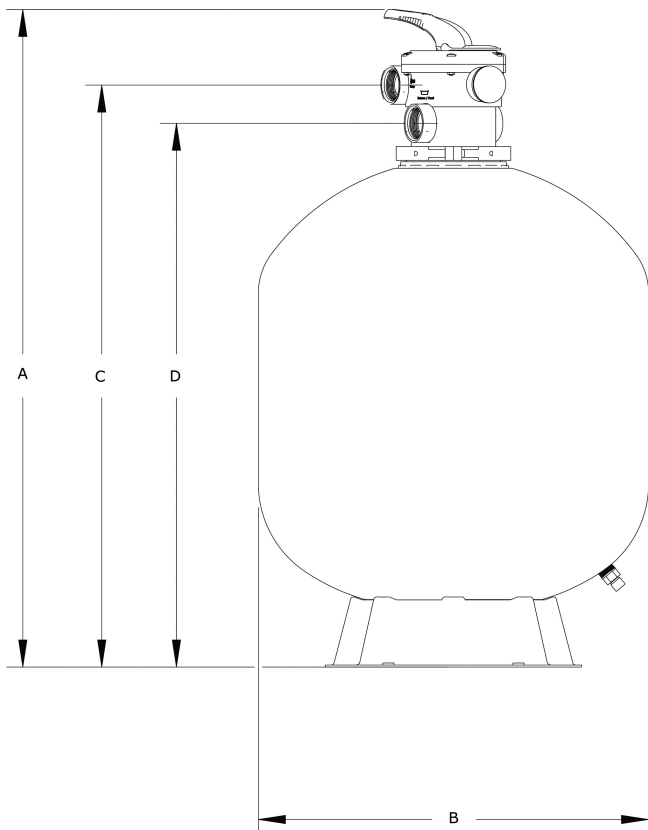

Zandfilter PP 50 mm / 1 1/2"
binnendraad 3,75bar beige
type T530 (7043246)

TECHNISCHE SPECIFICATIES

Kleur beige

Materiaal PP

Verbinding binnendraad

Werkdruk 3,75 bar

Max. temp. 43 °C

Type T530

Capaciteit 10 m³/h

Maat 50 mm / 1 1/2"

Diameter 530 mm

Gewicht 12 kg

Zand 100 kg

Filteropp. 0.22 m²

Max. vol. zwembad 50 m³

AFMETINGEN

A 926 mm

B 21 "

B 21 inch

B 530 mm

C 816 mm

D 756 mm

PRODUCTINFORMATIE

Kenmerken: