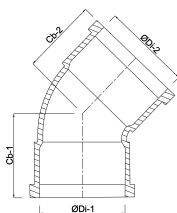

**Profec Bocht 45° PVC-U 40 mm
lijmmof 16bar grijs type
handgevormd (0110227)**

TECHNISCHE SPECIFICATIES

Kleur	grijs
Type	handgevormd
Materiaal	PVC-U
Verbinding	lijmmof
Werkdruk	16 bar
Maat	40 mm

AFMETINGEN

Cb-1	70 mm
Cb-2	70 mm
Gietvorm	handgevormd
ØDi-1	40 mm
ØDi-2	40 mm
β	45 °

Gegenerereerd op datum: 20-02-2026

<http://www.bosta.com>