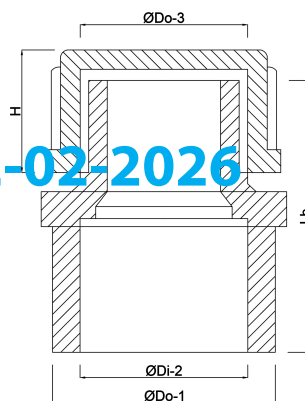

VDL Eindset PVC-U 25/32 mm x 3/4" lijmof/spie 10bar grijs (0110570)

V-L Van de Lande

TECHNISCHE SPECIFICATIES

Kleur	grijs
Materiaal	PVC-U
Verbinding	lijmmof/spie
Werkdruk	10 bar
Maat	25/32 mm x 3/4"

AFMETINGEN

H	17 mm
Lb	42 mm
ØDi-2	25 mm
ØDo-1	32 mm
ØDo-3	3/4 "

Gegenerereerd op datum: 22-02-2026

<http://www.bosta.com>