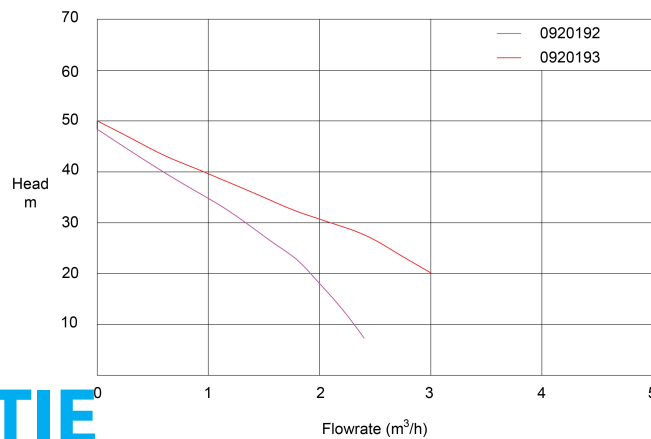

PORlh 18

PORhh 30

PORlq 1.26

PORhq 2.16

Min. omgevingstemperatuur 0 °C

AFMETINGEN

Cb-1 150 mm

Cb-2 199 mm

Cr-1 79 mm

Ct-1 49 mm

H 199 mm

L 360 mm

LB 165 mm

LM 195 mm

MW 140 mm

W 175 mm