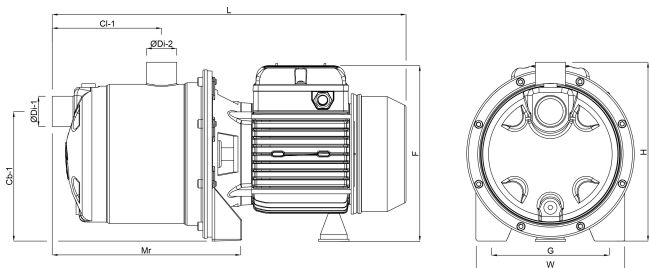

PORlh 18

PORhh 30

PORlq 1.26

PORhq 2.16

Min. omgevingstemperatuur 0 °C

AFMETINGEN

Cb-1 150 mm

Cb-2 199 mm

Cr-1 79 mm

Ct-1 49 mm

H 199 mm

L 360 mm

LB 165 mm

LM 195 mm

MW 140 mm

W 175 mm