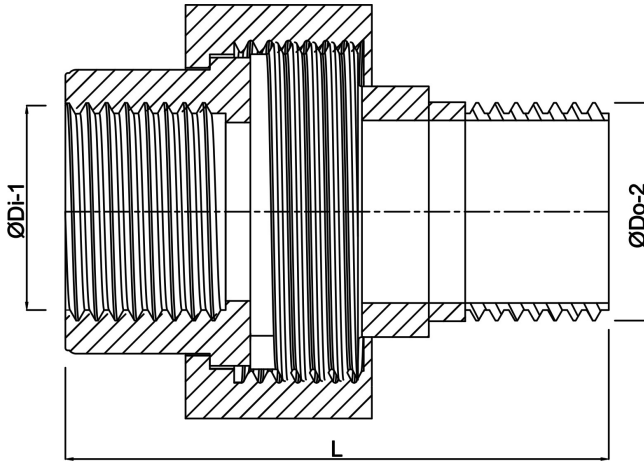

**Profec Nr. 341 Koppeling
messing 1" binnendraad x
buitendraad 30bar type
conisch (0710427)**

TECHNISCHE SPECIFICATIES

Type	conisch
Materiaal	messing
Verbinding	binnendraad x buitendraad
Fitting nr.	Nr. 341
Werkdruk	30 bar
Max. temp.	120 °C
Maat	1"
Lengte	45,8 mm
Max. temperatuur	120 °C
Buiten ø	45,4 mm

AFMETINGEN

F-1	22 mm
F-2	16 mm
K-1	38 mm
K-2	38 mm
Kn	53 mm

L 67 mm

ØDi-1 1 "

ØDo-2 1 "

Gegenererd op datum: 21-02-2026

<http://www.bosta.com>