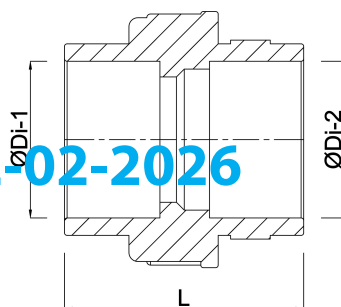

VDL Koppeling PVC-U 63 mm lijmmof 16bar grijs type A (7002849)

VL Van de Lande

TECHNISCHE SPECIFICATIES

Kleur grijs

Type A

Materiaal PVC-U

Materiaal afdichting EPDM

Verbinding lijmmof

Maat 63 mm

Werkdruk 16 bar

AFMETINGEN

K-2 80 mm

L 96 mm

ØDi-1 63 mm

ØDi-2 63 mm

Gegenerereerd op datum: 22-02-2026