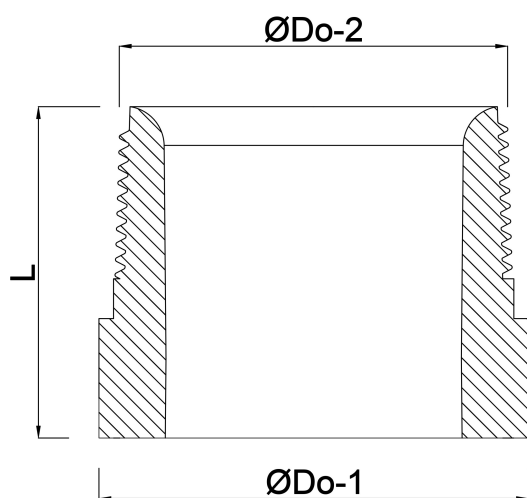

**Profec Nr. 23B Lasnippel RVS  
316 1" buitendraad x stomplas  
8bar 40 mm (0080747)**

# TECHNISCHE SPECIFICATIES

|             |                        |
|-------------|------------------------|
| Materiaal   | RVS 316                |
| Verbinding  | buitendraad x stomplas |
| Fitting nr. | Nr. 23B                |
| Werkdruk    | 8 bar                  |
| Maat        | 1"                     |
| Lengte      | 40 mm                  |

# AFMETINGEN

|       |         |
|-------|---------|
| L     | 40 mm   |
| ØDo-1 | 33.4 mm |
| ØDo-2 | 1 "     |

**Gegenerereerd op datum: 20-02-2026**

<http://www.bosta.com>