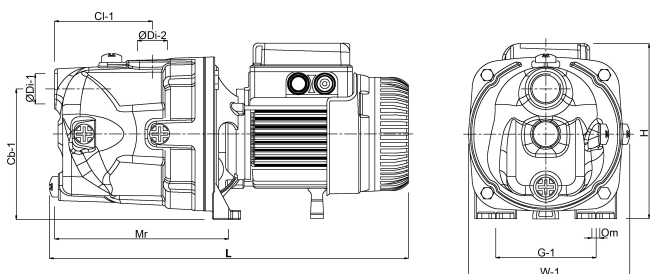

**DAB Jetpomp gietijzer 1 1/2" x
1 1/4" binnendraad 6bar 8,5 -
4,9A 400VAC groen
zelfaanzuigend type JET 300 T
(7037867)**

TECHNISCHE SPECIFICATIES

Kleur	groen
Materiaal	gietijzer
Pomphuis	gietijzer
Materiaal waaier 1	noryl
Model	zelfaanzuigend
MWK	62 m
Verbinding	binnendraad
Max. temperatuur	35 °C
Min. mediumtemperatuur (continu)	0 °C
Max capaciteit	10.5 m ³ /h
Pers	1 1/4 "
Max. omgevingstemperatuur	40 °C
Zuig	1 1/2 "
Type	JET 300 T
Maat	1 1/2" x 1 1/4"
Spanning	400VAC

PORlq	4.9
-------	-----

PORhq	8.4
-------	-----

AFMETINGEN

Cb-1	113.5 mm
------	----------

Cb-1	175 mm
------	--------

Cl-1	151 mm
------	--------

Cr-1	107 mm
------	--------

Ct-1	113.5 mm
------	----------

G-1	160 mm
-----	--------

H	227 mm
---	--------

L	595 mm
---	--------

L	595 mm
---	--------

LM 521 mm

Mr 282 mm

O 11 mm

W 214 mm

W-1 214 mm

ØDi-1 1 1/2 "

ØDi-2 1 1/4 "

PRODUCTINFORMATIE

Zuigt aan tot 8 meter diep.

Gegeneerd op datum: 08-05-2026

<http://www.bosta.com>