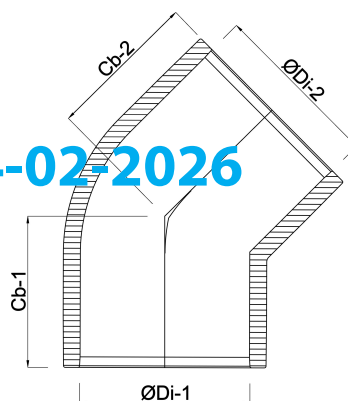

VDL Knie 45° PVC-U 125 mm lijmmof 16bar grijs (7002616)

VL Van de Lande

TECHNISCHE SPECIFICATIES

Kleur grijs

Materiaal PVC-U

Maat 125 mm

Verbinding lijmmof

Werkdruk 16 bar

AFMETINGEN

Cb-1 95.5 mm

Cb-2 95.5 mm

ØDi-1 125 mm

ØDi-2 125 mm

β 45 °

Gegenerereerd op datum: 24-02-2026

<http://www.bosta.com>