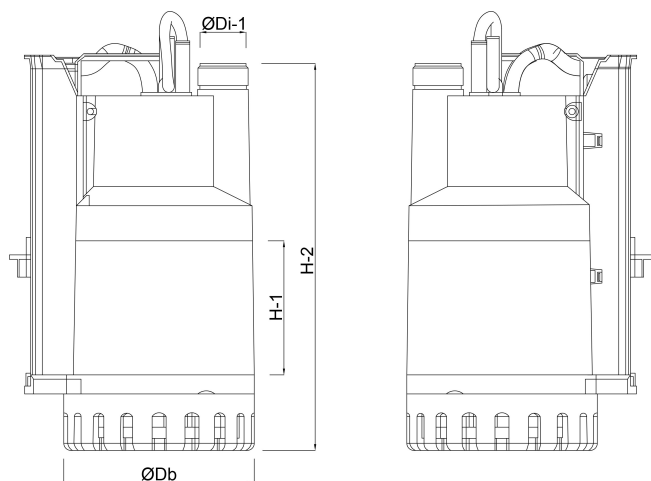

# TECHNISCHE SPECIFICATIES

Kleur	groen
Materiaal	technopolymer
Pomphuis	technopolymer
Materiaal waaier 1	technopolymer
Verbinding	binnendraad
Spanning	230VAC
Max. temperatuur	35 °C
Min. mediumtemperatuur (continu)	0 °C
Pers	1 1/4 "
Type	NOVA 600 M-A
Vermogen	0,75 PK
MWK	10,2 m
Maat	1 1/4"
Vlotter	meegeleverd
Vermogen	0.55 kW
Ampère	3,4 A

## AFMETINGEN

Db

193 mm

H-1

73 mm

H-2

443 mm

ØDi-1

1 1/4 "