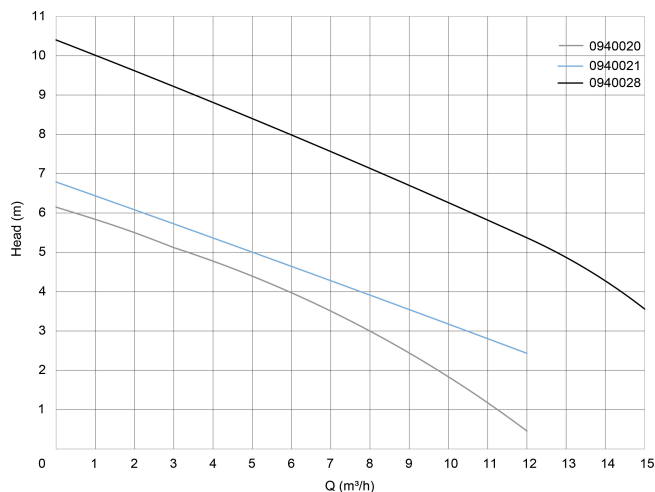

Max capaciteit

15 m³/h

AFMETINGEN

Db

193 mm

H-1

73 mm

H-2

443 mm

ØDi-1

1 1/4 "

PRODUCTINFORMATIE

De types NOVA 300 en 600 zijn ideale dompelpompen voor bijvoorbeeld het leegpompen van kelders.

Mag ook gebruikt worden voor water met korrelvormige vaste delen tot maximaal 8 mm.

Gegenererd op datum: 22-02-2026