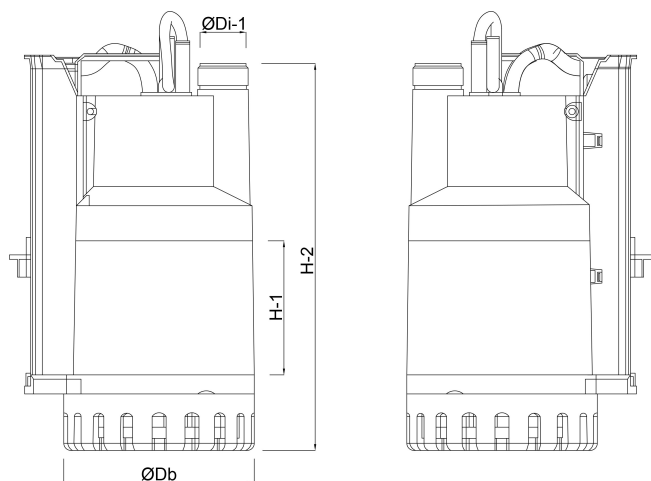

# TECHNISCHE SPECIFICATIES

Kleur	groen
Materiaal	technopolymer
Pomphuis	technopolymer
Materiaal waaier 1	technopolymer
Verbinding	binnendraad
Spanning	230VAC
Max. temperatuur	35 °C
Min. mediumtemperatuur (continu)	0 °C
Pers	1 1/4 "
Type	NOVA 600 M-A
Vermogen	0,75 PK
Maat	1 1/4"
Vlotter	meegeleverd
Vermogen	0.55 kW
MWK	10,2
Ampère	3,4 A

## AFMETINGEN

Db

193 mm

H-1

73 mm

H-2

443 mm

ØDi-1

1 1/4 "