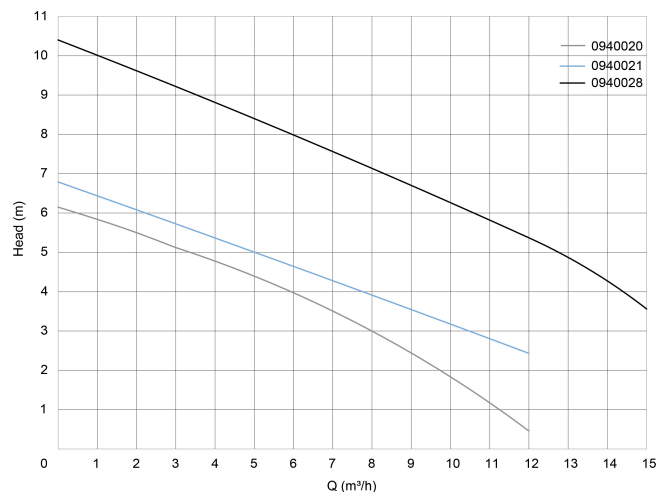

Max capaciteit

15 m³/h

AFMETINGEN

Db

193 mm

H-1

73 mm

H-2

443 mm

ØDi-1

1 1/4 "

PRODUCTINFORMATIE

De types NOVA 300 en 600 zijn ideale dompelpompen voor bijvoorbeeld het leegpompen van kelders.

Mag ook gebruikt worden voor water met korrelvormige vaste delen tot maximaal 8 mm.

Gegenererd op datum: 07-05-2026