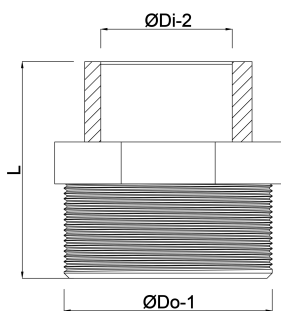

**Profec Soknippel PVC-U 1 1/4"
x 1" buitendraad x
binnendraad 10bar grijs met
RVS ring type versterkt
(0100325)**

TECHNISCHE SPECIFICATIES

Kleur	grijs
Type	versterkt
Materiaal	PVC-U
Eigenschap	met RVS ring
Verbinding	buitendraad x binnendraad
Werkdruk	10 bar
Maat	1 1/4" x 1"

AFMETINGEN

K-1	46 mm
L	50 mm
ØDi-2	1 "
ØDo-1	1 1/4 "

Gegenerereerd op datum: 20-02-2026

<http://www.bosta.com>