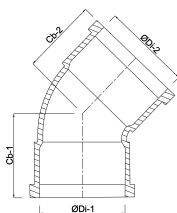

**Profec Bocht 45° PVC-U 90 mm
lijmmof 16bar grijs type
handgevormd (0110231)**

TECHNISCHE SPECIFICATIES

| | |
|------------|-------------|
| Kleur | grijs |
| Type | handgevormd |
| Materiaal | PVC-U |
| Verbinding | lijmmof |
| Werkdruk | 16 bar |
| Maat | 90 mm |

AFMETINGEN

| | |
|----------|-------------|
| Cb-1 | 125 mm |
| Cb-2 | 125 mm |
| Gietvorm | handgevormd |
| ØDi-1 | 90 mm |
| ØDi-2 | 90 mm |
| β | 45 ° |

Gegenerereerd op datum: 24-02-2026

<http://www.bosta.com>