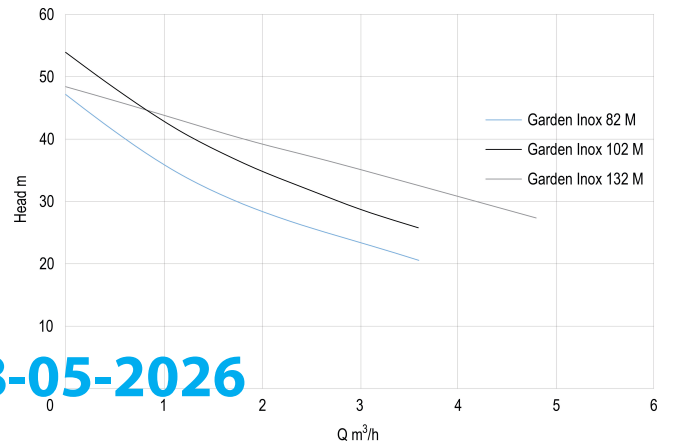

Type Garden Inox 102 M

MWK 53,8 m

Maat 1"

Vermogen 0.75 kW

Ampère 5,1 A

Max capaciteit 3.6 m³/h

AFMETINGEN

Cb-1 144 mm

Cl-1 122 mm

G-1 111 mm

H 268 mm

H 240 mm

L 444 mm

L 444 mm

Mr 207 mm

O 9 mm

W 174 mm

W-1 174 mm

ØDi-1 1 "

ØDi-2 1 "

Gegenerereerd op datum: 08-05-2026

<http://www.bosta.com>