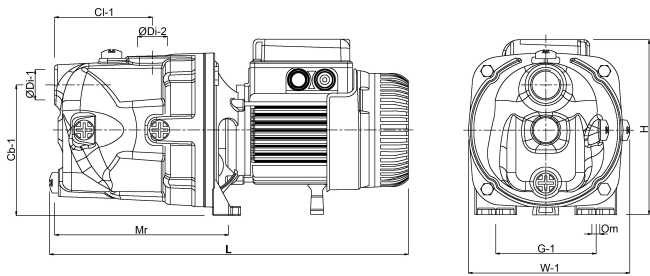

Type Garden Inox 102 M

MWK 53,8 m

Maat 1"

Vermogen 0.75 kW

Ampère 5,1 A

Max capaciteit 3.6 m³/h

AFMETINGEN

Cb-1 144 mm

Cl-1 122 mm

G-1 111 mm

H 268 mm

H 240 mm

L 444 mm

L 444 mm

Mr 207 mm

O 9 mm

W 174 mm

W-1 174 mm

ØDi-1 1 "

ØDi-2 1 "

Gegenerereerd op datum: 08-05-2026

<http://www.bosta.com>