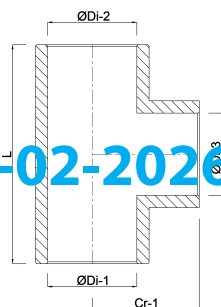

Profec T-stuk 90° PVC-U 40 mm lijmmof 16bar grijs (0110246)

TECHNISCHE SPECIFICATIES

Kleur grijs

Materiaal PVC-U

Verbinding lijmmof

Maat 40 mm

Werkdruk 16 bar

AFMETINGEN

Cr-1 47 mm

L 94 mm

ØDi-1 40 mm

ØDi-2 40 mm

ØDi-3 40 mm

β 90 °

Gegenerereerd op datum: 20-02-2026

<http://www.bosta.com>