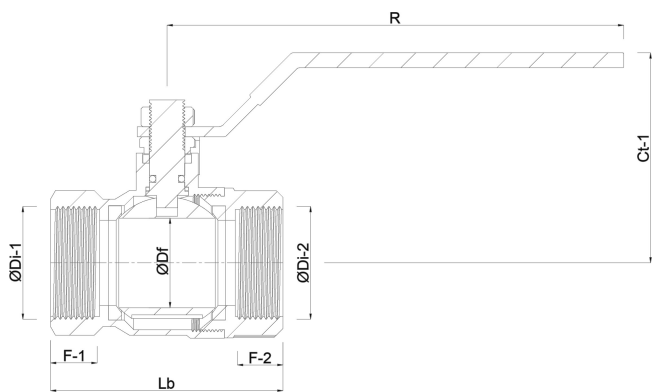

F-1 23 mm

F-2 24 mm

Lb 140 mm

R 165 mm

ØDf 50 mm

ØDi-1 2 "

ØDi-2 2 "

Gegeneerd op datum: 24-02-2026

<http://www.bosta.com>