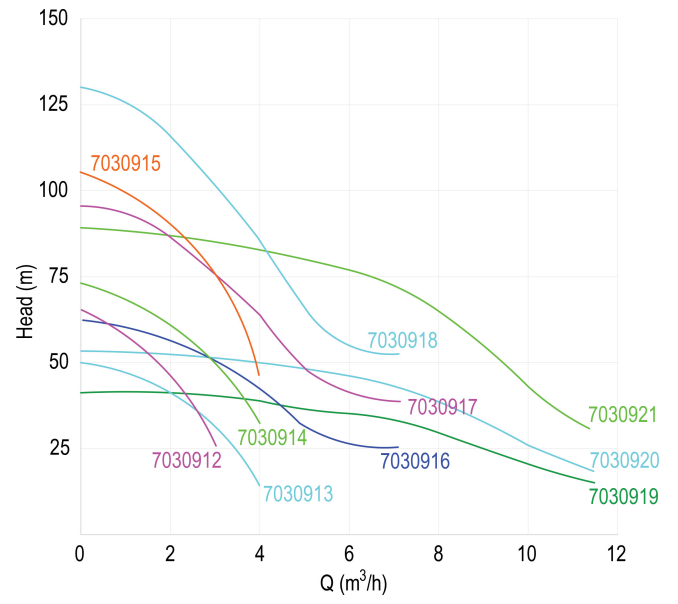

# TECHNISCHE SPECIFICATIES

Materiaal RVS 304

Pomphuis RVS 304

Materiaal waaier 1 technopolymer

Verbinding binnendraad

Type olie gevuld

Spanning 230VAC

Max. temperatuur 40 °C

Maat 2"

Gewicht 14.2 kg

Vermogen 1.1 kW

Waaiers 7

MWK 42

Ampère 8,5 A

Max capaciteit 10.8 m<sup>3</sup>/h

Pers 2 "

BEP Capaciteit 7.2

BEP Opvoerhoogte 35

PORlh 42

PORhh 24.5

PORlq 8.6

PORhq 5

Rendement 65,2 %

Afmeting verpakking L/B/H 120 x 120 x 995 mm

## AFMETINGEN

Db 99 mm

H-1 895 mm

ØDi-1

2"