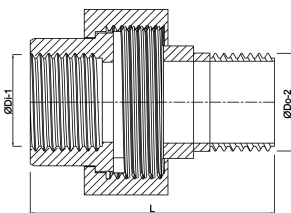

Profec Nr. 955
Radiatorkoppeling messing 1"
binnendraad x buitendraad
20bar type cilindrisch
(0710468)

TECHNISCHE SPECIFICATIES

Type	cilindrisch
Materiaal	messing
Verbinding	binnendraad x buitendraad
Fitting nr.	Nr. 955
Werkdruk	20 bar
Maat	1"
Lengte	59 mm

AFMETINGEN

F-1	11 mm
F-2	13 mm
L	59 mm
ØDi-1	1 "
ØDo-2	1 "

Gegenerereerd op datum: 21-02-2026

<http://www.bosta.com>