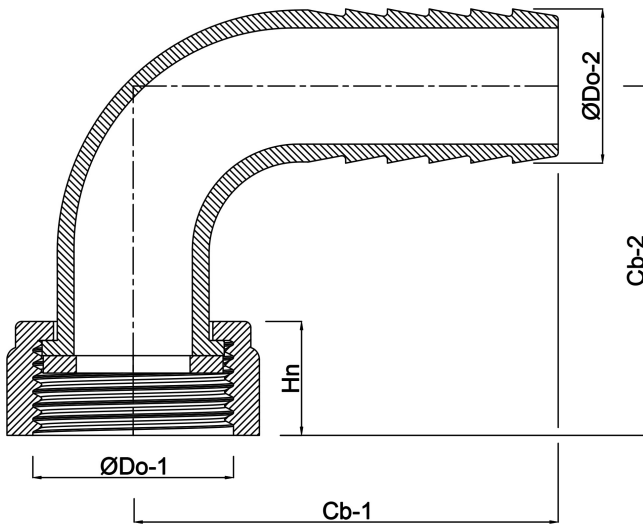

**Profec Bocht 90° messing 3/4"  
x 10 mm wartel binnendraad x  
slangtule type vlakdichtend  
(0423361)**

# TECHNISCHE SPECIFICATIES

Type	vlakdichtend
Materiaal	messing
Materiaal afdichting	EPDM
Verbinding	wartel binnendraad x slangtule
Max. temperatuur	120 °C
Max. temp.	120 °C
Maat	3/4" x 10 mm

# AFMETINGEN

Cb-1	46 mm
Cb-2	25.5 mm
F-1	10 mm
Hn	8.5 mm
P-1	25 mm
ØDi-1	3/4 "
ØDo-2	10 mm
β	90 °

**Gegeneerd op datum: 21-02-2026**

<http://www.bosta.com>