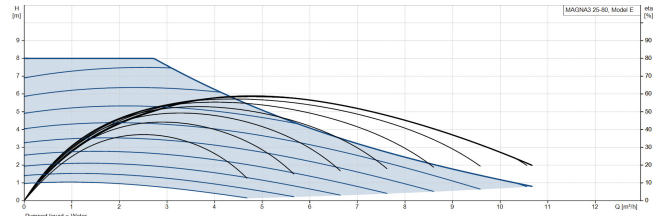

Maat

1 1/2"

Ampère

1.02 A

Gegeneerd op datum: 09-05-2026

<http://www.bosta.com>