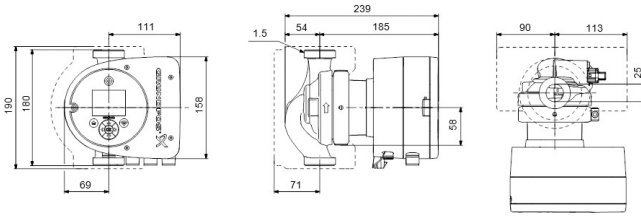

# TECHNISCHE SPECIFICATIES

Kleur	zwart/rood
Materiaal	gietijzer
Keurmerk	WRAS
Pomphuis	gietijzer
Materiaal waaier 1	glasvezel versterkt PES
Verbinding	buitendraad
Spanning	230VAC
Max. temperatuur	110 °C
Min. mediumtemperatuur (continu)	-10 °C
Waaiers	1
Herz	50 Hz
Max. omgevingstemperatuur	40 °C
Werkdruk	10 bar
Min. omgevingstemperatuur	0 °C
Type	MAGNA3 25-80 (180)
MWK	8 m

Maat

1 1/2"

Ampère

1.02 A

Gegeneerd op datum: 09-05-2026

<http://www.bosta.com>