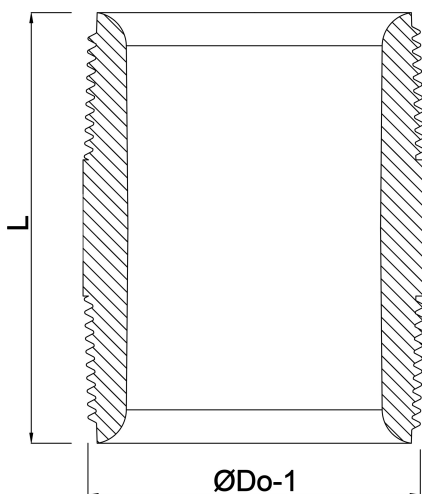

**Profec Nr. 531 Nippel, glad  
messing 3/4" buitendraad  
40bar 30 mm (0710480)**

# TECHNISCHE SPECIFICATIES

Materiaal                      messing

Verbinding                    buitendraad

Fitting nr.                     Nr. 531

Werkdruk                     40 bar

Maat                            3/4"

Lengte                         30 mm

# AFMETINGEN

F-1                              30 mm

L                                30 mm

ØDo-1                        3/4 "

**Gegenerereerd op datum: 21-02-2026**

<http://www.bosta.com>