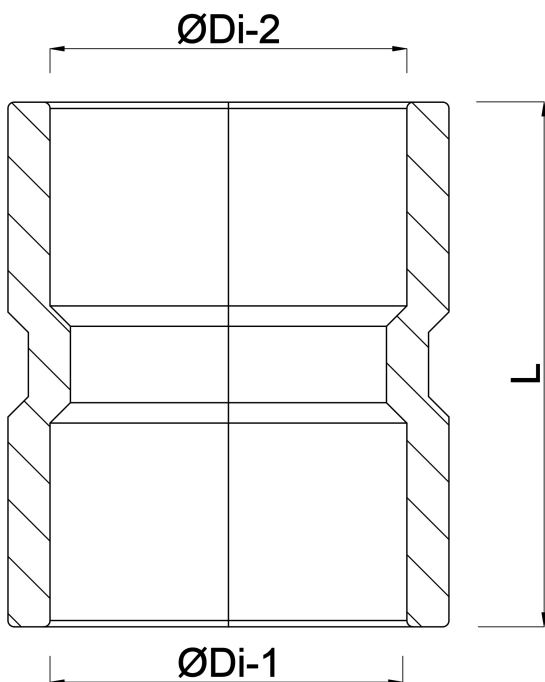

# TECHNICAL SPECIFICATIONS

Colour grey

Material PVC-U

Connection glue socket

Size 32 mm

## DIMENSIONS

L 49.5 mm

ØDi-1 32 mm

ØDi-2 32 mm

**Last modified date: 21/02/2026**

Bosta UK Ltd.  
Reflection House  
Olding Road  
Bury St. Edmunds  
Suffolk  
IP33 3TA  
T +44 (0) 1284 716580  
E [enquiries@bosta.co.uk](mailto:enquiries@bosta.co.uk)  
<http://www.bosta.com>