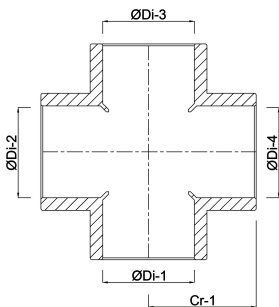

VDL Cross-piece PVC-U 10 mm glue socket 16bar grey (7018135)

VL Van de Lande

TECHNICAL SPECIFICATIONS

Colour	grey
Material	PVC-U
Size	10 mm
Connection	glue socket
Pressure	16 bar

DIMENSIONS

L	38 mm
ØDi-1	10 mm
ØDi-2	10 mm
ØDi-3	10 mm
ØDi-4	10 mm
Cr-1	19 mm