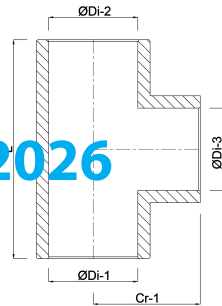

Profec T-piece 90° PVC-U 400 mm glue socket 10bar grey (7020255)

TECHNICAL SPECIFICATIONS

Colour	grey
Material	PVC-U
Connection	glue socket
Size	400 mm
Pressure	10 bar

DIMENSIONS

Cr-1	415 mm
L	830 mm
ØDi-1	400 mm
ØDi-2	400 mm
ØDi-3	400 mm
β	90 °