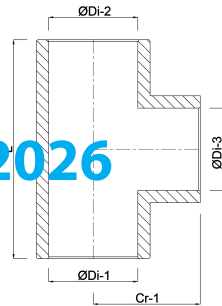

Profec T-piece 90° PVC-U 225 mm glue socket 10bar grey (7031439)

TECHNICAL SPECIFICATIONS

Colour	grey
Material	PVC-U
Connection	glue socket
Size	225 mm
Pressure	10 bar

DIMENSIONS

Cr-1	233 mm
L	466 mm
ØDi-1	225 mm
ØDi-2	225 mm
ØDi-3	225 mm
β	90 °