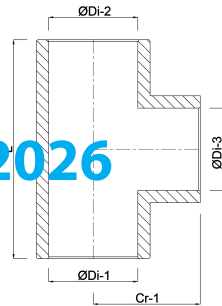

Profec T-piece 90° PVC-U 20 mm glue socket 16bar grey (0111827)

TECHNICAL SPECIFICATIONS

Colour	grey
Material	PVC-U
Connection	glue socket
Size	20 mm
Pressure	16 bar

DIMENSIONS

Cr-1	27 mm
L	54 mm
ØDi-1	20 mm
ØDi-2	20 mm
ØDi-3	20 mm
β	90 °