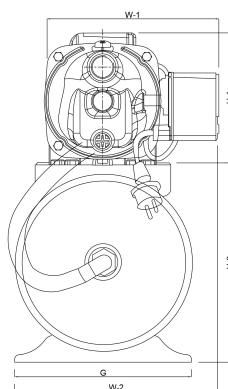

Weight 21.5 kg

Power	1 kW
-------	------

MWC	48,3
-----	------

Height	500 mm
--------	--------

Ampere	6,6 A
--------	-------

Max flow rate	4.8 m <sup>3</sup> /h
---------------	-----------------------

BEP Capacity	31.9
--------------	------

BEP Head	3.65
----------	------

PORlh	36.7
-------	------

PORhh	27.5
-------	------

PORlq	2.555
-------	-------

PORhq	4.38
-------	------

## DIMENSIONS

H-1	204 mm
-----	--------

H-2	296 mm
-----	--------

L	492 mm
---	--------

Lb	413 mm
----	--------

Length	492 mm
--------	--------

W-1	256 mm
-----	--------

W-2 301 mm

Width 301 mm

ØDi-1 1 "

ØDi-2 1 "