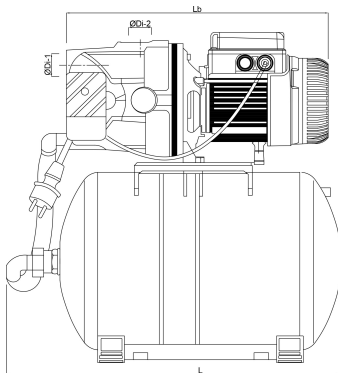

Weight 21.5 kg

Power	1 kW
-------	------

MWC	48,3
-----	------

Height	500 mm
--------	--------

Ampere	6,6 A
--------	-------

Max flow rate	4.8 m <sup>3</sup> /h
---------------	-----------------------

BEP Capacity	31.9
--------------	------

BEP Head	3.65
----------	------

PORlh	36.7
-------	------

PORhh	27.5
-------	------

PORlq	2.555
-------	-------

PORhq	4.38
-------	------

## DIMENSIONS

H-1	204 mm
-----	--------

H-2	296 mm
-----	--------

L	492 mm
---	--------

Lb	413 mm
----	--------

Length	492 mm
--------	--------

W-1	256 mm
-----	--------

W-2 301 mm

Width 301 mm

ØDi-1 1 "

ØDi-2 1 "