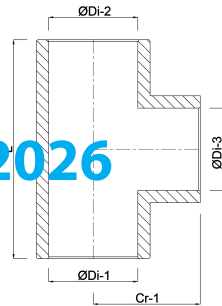

Profec T-piece 90° PVC-U 315 mm glue socket 10bar grey (0100031)

TECHNICAL SPECIFICATIONS

Colour	grey
Material	PVC-U
Connection	glue socket
Size	315 mm
Pressure	10 bar

DIMENSIONS

Cr-1	332 mm
L	664 mm
ØDi-1	315 mm
ØDi-2	315 mm
ØDi-3	315 mm
β	90°