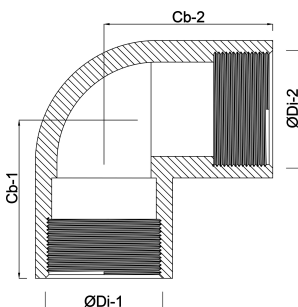

# TECHNICAL SPECIFICATIONS

Material stainless steel 316

Connection female thread

Fitting nr. Nr. 90

Pressure 16 bar

Max. temp. 100 °C

Size 1 1/4"

## DIMENSIONS

Cb-1 40 mm

Cb-2 40 mm

ØDi-1 1 1/4 "

ØDi-2 1 1/4 "

β 90 °

**Last modified date: 20/02/2026**

Bosta UK Ltd.  
Reflection House  
Olding Road  
Bury St. Edmunds  
Suffolk  
IP33 3TA  
T +44 (0) 1284 716580  
E [enquiries@bosta.co.uk](mailto:enquiries@bosta.co.uk)  
<http://www.bosta.com>