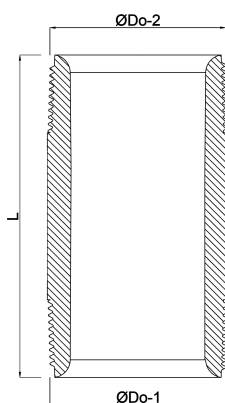

**Profec Nr. 23 Pipe nipple  
stainless steel 316 1/2" male  
thread 16bar 300 mm (0080556)**

# TECHNICAL SPECIFICATIONS

Material stainless steel 316

Connection male thread

DIN Standard DIN 2999

Fitting nr. Nr. 23

Pressure 16 bar

Size 1/2"

Length 300 mm

## DIMENSIONS

L 300 mm

ØDo-1 1/2 "

ØDo-2 1/2 "

**Last modified date: 23/02/2026**

Bosta UK Ltd.  
Reflection House  
Olding Road  
Bury St. Edmunds  
Suffolk  
IP33 3TA  
T +44 (0) 1284 716580  
E [enquiries@bosta.co.uk](mailto:enquiries@bosta.co.uk)  
<http://www.bosta.com>