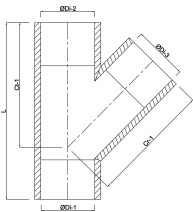

Profec T-piece 45° PVC-U 63 mm glue socket 16bar grey (0110275)

TECHNICAL SPECIFICATIONS

Colour	grey
Material	PVC-U
Connection	glue socket
Size	63 mm
Pressure	16 bar

DIMENSIONS

Cr-1	117 mm
Ct-1	117 mm
L	169 mm
ØDi-1	63 mm
ØDi-2	63 mm
ØDi-3	63 mm
β	45 °