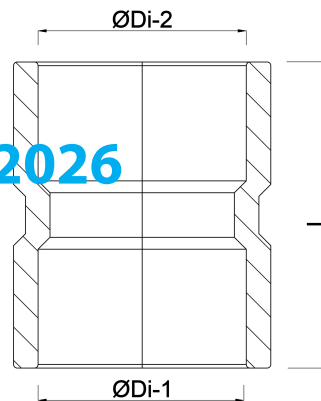

# TECHNICAL SPECIFICATIONS

Colour	grey
Material	PVC-U
Connection	glue socket x imperial glue socket
Pressure	16 bar
Size	110 mm x 4"

## DIMENSIONS

L	133 mm
P-1	57 mm
P-2	57 mm
ØDi-1	110 mm
ØDi-2	4"

**Last modified date: 20/02/2026**

Bosta UK Ltd.  
Reflection House  
Olding Road

Bury St. Edmunds  
Suffolk  
IP33 3TA  
T +44 (0) 1284 716580  
E [enquiries@bosta.co.uk](mailto:enquiries@bosta.co.uk)  
<http://www.bosta.com>