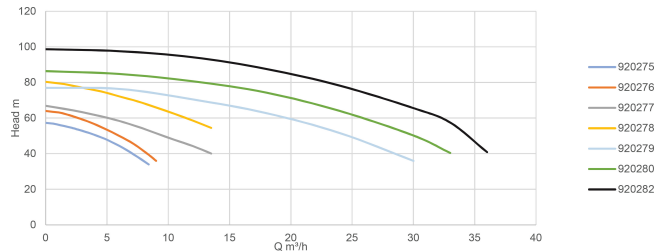

Width 275 mm

Weight	78 kg
Power	5.5 kW
Max flow rate	30 m <sup>3</sup> /h
Press	1 1/4 "
Suction	2 "
BEP Capacity	20
BEP Head	59
Efficiency	57 %
Packaging dimensions L/W/H	675 x 300 x 390 mm

## DIMENSIONS

Cb-1	135 mm
Cl-1	95.5 mm
G-1	212 mm
H	330 mm
H-1	330 mm
L	605 mm
Mr	145 mm
O	14 mm

W-1 275 mm

ØDi-1 2 "

ØDi-2 1 1/4 "