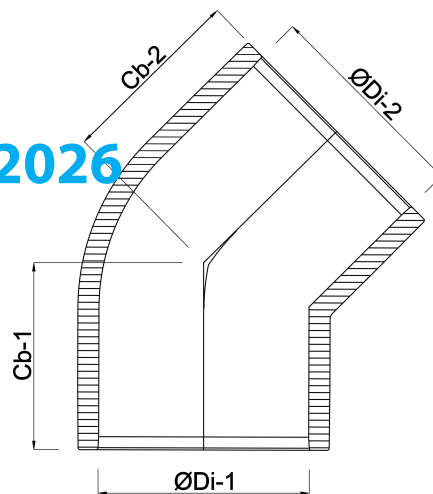

# Profec Elbow 45° PVC-U 160 mm glue socket 16bar grey (7031432)

# TECHNICAL SPECIFICATIONS

Colour	grey
Material	PVC-U
Connection	glue socket
Size	160 mm
Pressure	16 bar

## DIMENSIONS

Cb-1	96 mm
Cb-2	96 mm
ØDi-1	160 mm
ØDi-2	160 mm

**Last modified date: 20/02/2026**

Bosta UK Ltd.  
Reflection House  
Olding Road  
Bury St. Edmunds  
Suffolk

IP33 3TA  
T +44 (0) 1284 716580  
E [enquiries@bosta.co.uk](mailto:enquiries@bosta.co.uk)  
<http://www.bosta.com>