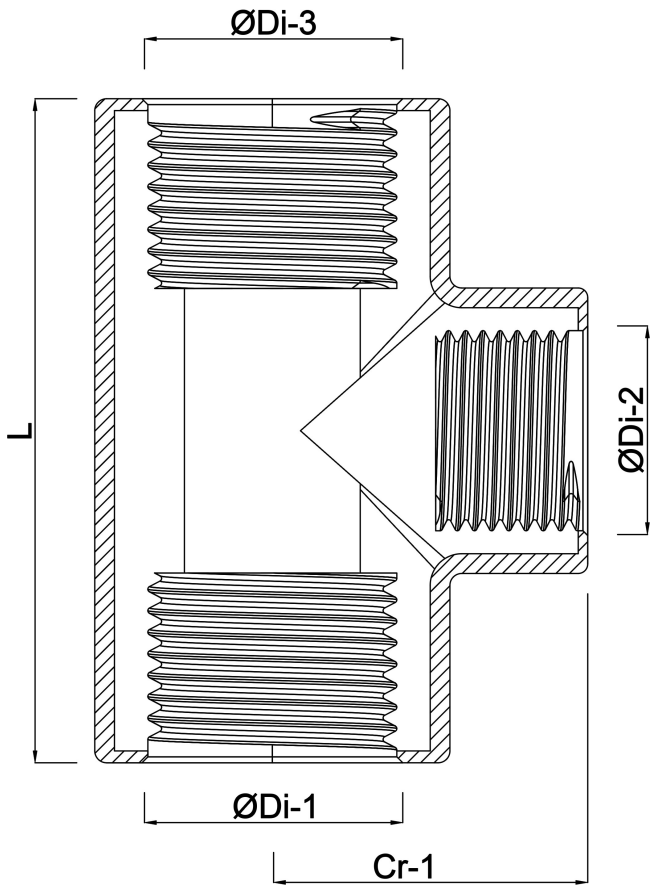

**Profec Nr. 130 T-piece 90° brass**  
**3/8" female thread 30bar**  
(0710307)

# TECHNICAL SPECIFICATIONS

Material	brass
Connection	female thread
Fitting nr.	Nr. 130
Size	3/8"
Max. temperature	120 °C
Pressure	30 bar
Max. temp.	120 °C

## DIMENSIONS

Cr-1	24 mm
F-1	9 mm
F-2	9 mm
F-3	9 mm
L	47 mm
ØDi-1	3/8 "
ØDi-2	3/8 "
ØDi-3	3/8 "

$\beta$

90°

**Last modified date: 21/02/2026**

Bosta UK Ltd.  
Reflection House  
Olding Road  
Bury St. Edmunds  
Suffolk  
IP33 3TA  
T +44 (0) 1284 716580  
E [enquiries@bosta.co.uk](mailto:enquiries@bosta.co.uk)  
<http://www.bosta.com>