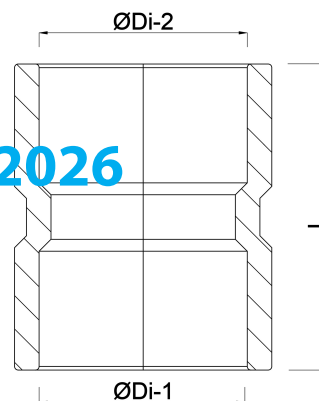

## DIMENSIONS

L 57 mm

T 5 mm

ØDi-1 40 mm

ØDi-2 40 mm

**Last modified date: 22/02/2026**

Bosta UK Ltd.  
Reflection House  
Olding Road

Bury St. Edmunds  
Suffolk  
IP33 3TA  
T +44 (0) 1284 716580  
E [enquiries@bosta.co.uk](mailto:enquiries@bosta.co.uk)  
<http://www.bosta.com>