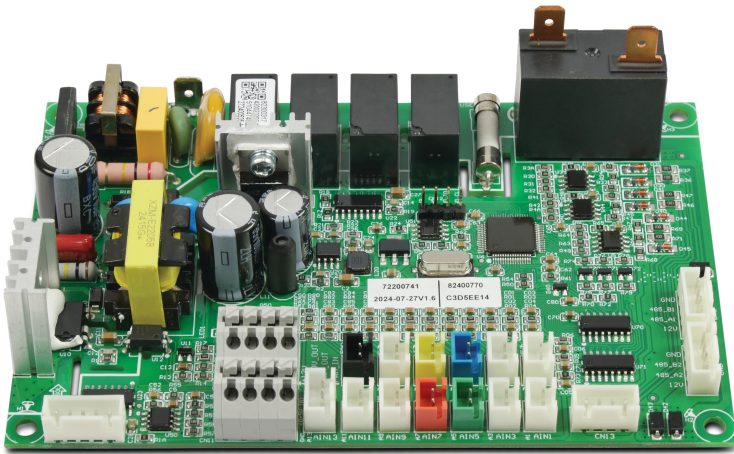

# PCB controller 82300317 + 82400770 type P26TX/32 (7036152)

**Last modified date: 09/11/2025**

Bosta UK Ltd.  
Reflection House  
Olding Road  
Bury St. Edmunds  
Suffolk  
IP33 3TA  
T +44 (0) 1284 716580  
E [enquiries@bosta.co.uk](mailto:enquiries@bosta.co.uk)  
<http://www.bosta.com>