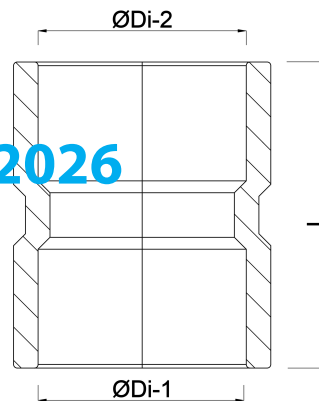

# TECHNICAL SPECIFICATIONS

Colour	grey
Material	PVC-U
Connection	glue socket
Size	90 mm
Pressure	10 bar

## DIMENSIONS

L	138 mm
P-1	53 mm
P-2	53 mm
ØDi-1	90 mm
ØDi-2	90 mm

**Last modified date: 22/02/2026**

Bosta UK Ltd.  
Reflection House  
Olding Road

Bury St. Edmunds  
Suffolk  
IP33 3TA  
T +44 (0) 1284 716580  
E [enquiries@bosta.co.uk](mailto:enquiries@bosta.co.uk)  
<http://www.bosta.com>