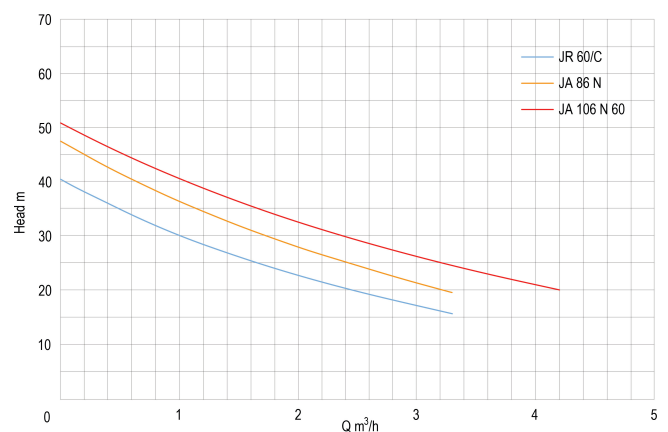

Maximum ambient temperature 40 °C

Type JA 106N 60

Max. head 50,9 m

Size 1"

Power 0.74 kW

Ampere 4,7 A

Max flow rate 4.2 m³/h

Pressure 7 bar

DIMENSIONS

H-1 420 mm

H-2 525 mm

L 560 mm

Length 560 mm

W-1 260 mm

Width 260 mm

PRODUCT INFORMATION