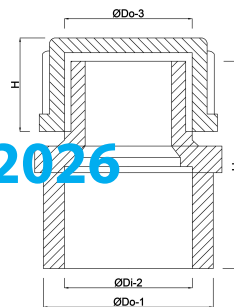

**VDL End set PVC-U 20 mm x  
1/2" glue socket 10bar grey  
(0110569)**

**VL Van de Lande**

# TECHNICAL SPECIFICATIONS

Material	PVC-U
Connection	glue socket
Pressure	10 bar
Colour	grey
Size	20 mm x 1/2"

## DIMENSIONS

H	32 mm
Lb	40 mm
T	8 mm
ØDi-2	20 mm
ØDo-1	27.8 mm
ØDo-3	1/2 "

Last modified date: 23/02/2026

Bosta UK Ltd.  
Reflection House  
Olding Road  
Bury St. Edmunds  
Suffolk  
IP33 3TA  
T +44 (0) 1284 716580  
E [enquiries@bosta.co.uk](mailto:enquiries@bosta.co.uk)  
<http://www.bosta.com>