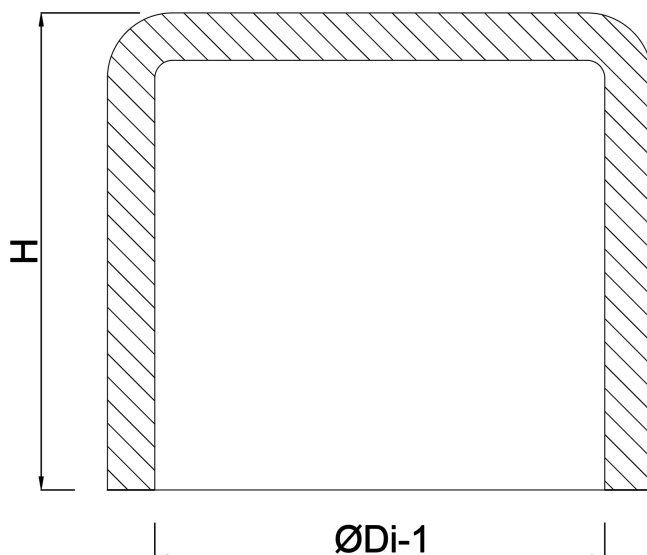

# VDL Cap PVC-U 315 mm glue socket 10bar grey (7002827)

**VL** Van de Lande

# TECHNICAL SPECIFICATIONS

Colour grey

Material PVC-U

Size 315 mm

Connection glue socket

Pressure 10 bar

## DIMENSIONS

H 255 mm

P-1 165 mm

ØDi-1 315 mm

**Last modified date: 22/02/2026**

Bosta UK Ltd.  
Reflection House  
Olding Road  
Bury St. Edmunds  
Suffolk  
IP33 3TA  
T +44 (0) 1284 716580  
E [enquiries@bosta.co.uk](mailto:enquiries@bosta.co.uk)  
<http://www.bosta.com>