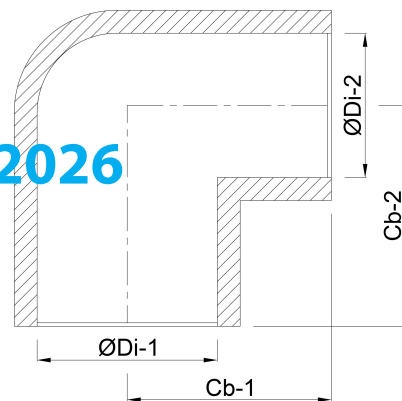

# Profec Elbow 90° PVC-U 225 mm glue socket 10bar grey (0100010)

# TECHNICAL SPECIFICATIONS

Colour	grey
Material	PVC-U
Connection	glue socket
Size	225 mm
Pressure	10 bar

## DIMENSIONS

Cb-1	233 mm
Cb-2	233 mm
ØDi-1	225 mm
ØDi-2	225 mm
$\beta$	90 °

**Last modified date: 20/02/2026**

Bosta UK Ltd.  
Reflection House  
Olding Road

Bury St. Edmunds  
Suffolk  
IP33 3TA  
T +44 (0) 1284 716580  
E [enquiries@bosta.co.uk](mailto:enquiries@bosta.co.uk)  
<http://www.bosta.com>