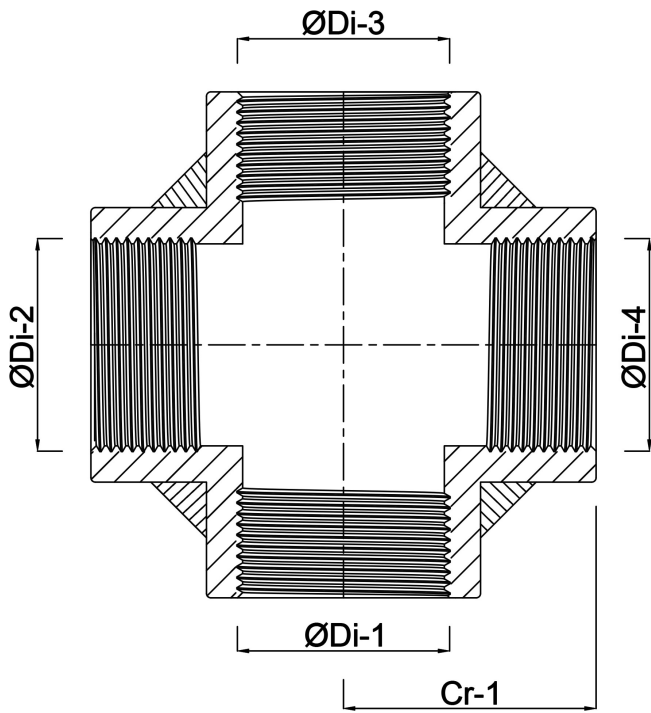

**Profec Nr. 180 Cross-piece
stainless steel 316 1 1/4"
female thread 16bar (0080321)**

TECHNICAL SPECIFICATIONS

Material stainless steel 316

Connection female thread

Fitting nr. Nr. 180

Pressure 16 bar

Max. temp. 100 °C

Size 1 1/4"

DIMENSIONS

Cr-1 40 mm

ØDi-1 1 1/4 "

ØDi-2 1 1/4 "

ØDi-3 1 1/4 "

ØDi-4 1 1/4 "

ØDo-1 47 mm

ØDo-2 47 mm

ØDo-3 47 mm

ØDo-4 47 mm

Last modified date: 23/02/2026

Bosta UK Ltd.
Reflection House
Olding Road
Bury St. Edmunds
Suffolk
IP33 3TA
T +44 (0) 1284 716580
E enquiries@bosta.co.uk
<http://www.bosta.com>