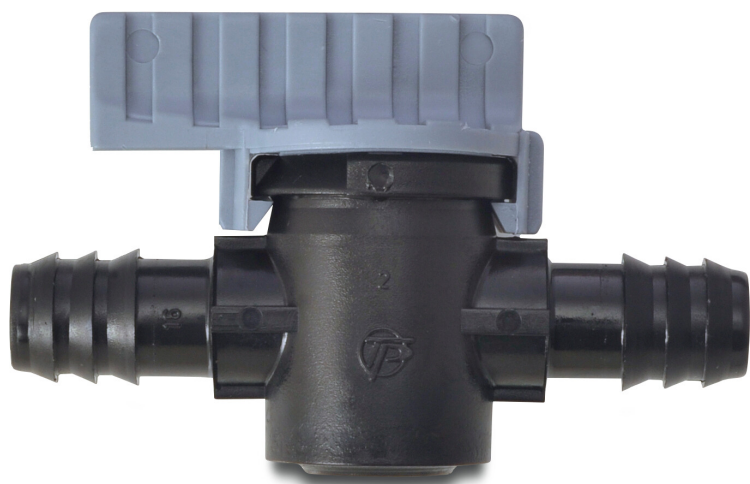

# Tavlit Plug valve PP 12 mm barbed 8bar (7033660)

# TECHNICAL SPECIFICATIONS

Material	PP
----------	----

Connection	barbed
------------	--------

Pressure	8 bar
----------	-------

Size	12 mm
------	-------

**Last modified date: 24/02/2026**

Bosta UK Ltd.  
Reflection House  
Olding Road  
Bury St. Edmunds  
Suffolk  
IP33 3TA  
T +44 (0) 1284 716580  
E [enquiries@bosta.co.uk](mailto:enquiries@bosta.co.uk)  
<http://www.bosta.com>