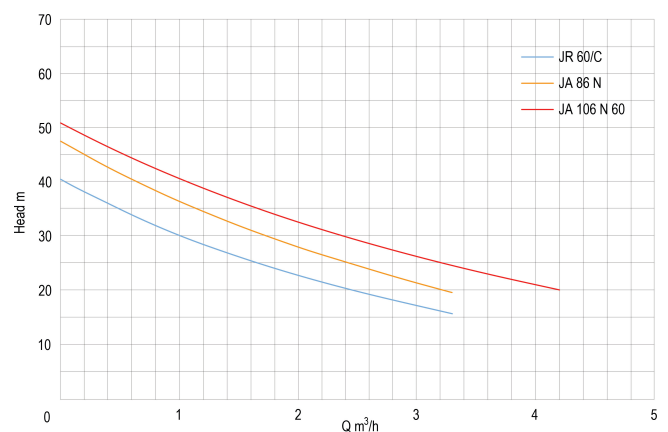

DIMENSIONS

H-1 420 mm

H-2 525 mm

L 560 mm

Length 560 mm

W-1 260 mm

Width 260 mm

PRODUCT INFORMATION