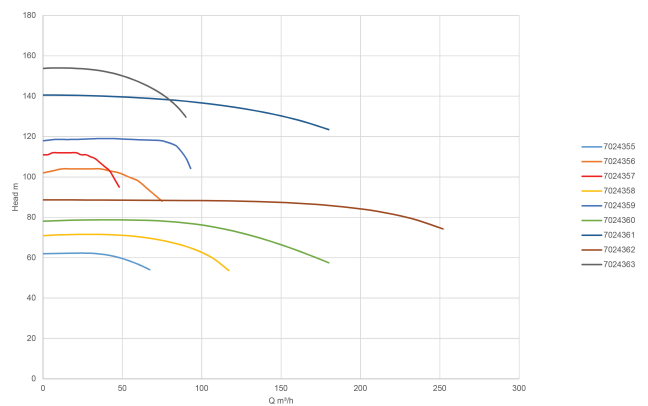

G-1 240 mm

H 504 mm

H-1 504 mm

L 506 mm

Mc 130 mm

Mr 365 mm

O 15 mm

W-1 270 mm

ØDi-1 80 mm

ØDi-2 65 mm

PRODUCT INFORMATION