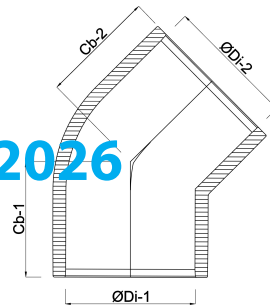

**VDL Elbow 45° PVC-U 12 mm  
glue socket 16bar grey KIWA  
(7002603)**

**V-L Van de Lande**

# TECHNICAL SPECIFICATIONS

Colour	grey
Material	PVC-U
Approval	KIWA
Connection	glue socket
Pressure	16 bar
Size	12 mm

## DIMENSIONS

Cb-1	15.5 mm
Cb-2	15.5 mm
ØDi-1	12 mm
ØDi-2	12 mm
$\beta$	45 °

Last modified date: 22/02/2026

Bosta UK Ltd.  
Reflection House  
Olding Road  
Bury St. Edmunds  
Suffolk  
IP33 3TA  
T +44 (0) 1284 716580  
E [enquiries@bosta.co.uk](mailto:enquiries@bosta.co.uk)  
<http://www.bosta.com>