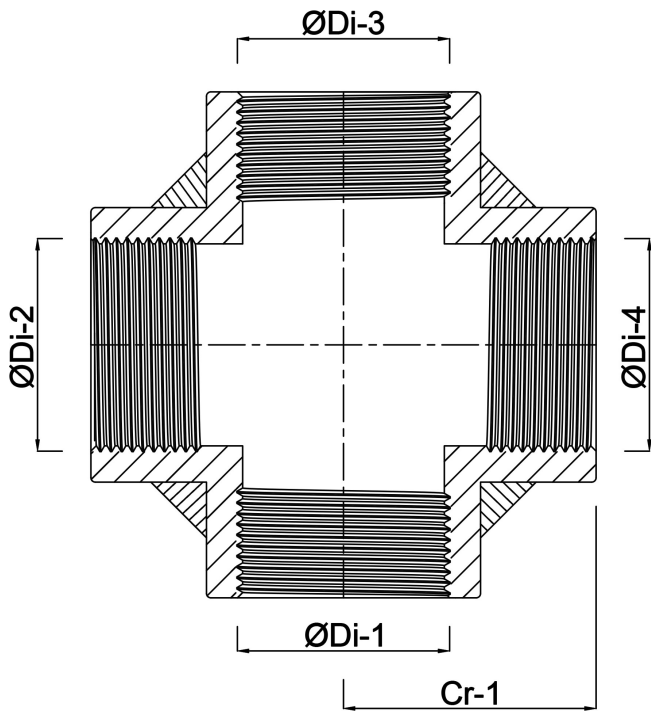

**Profec Nr. 180 Cross-piece
stainless steel 316 1" female
thread 16bar (0080320)**

TECHNICAL SPECIFICATIONS

Material stainless steel 316

Connection female thread

Fitting nr. Nr. 180

Pressure 16 bar

Max. temp. 100 °C

Size 1"

DIMENSIONS

ØDi-1 1 "

ØDi-2 1 "

ØDi-3 1 "

ØDi-4 1 "

ØDo-1 39 mm

ØDo-2 39 mm

ØDo-3 39 mm

ØDo-4 39 mm

Cr-1 34 mm

Last modified date: 13/02/2026

Bosta UK Ltd.
Reflection House
Olding Road
Bury St. Edmunds
Suffolk
IP33 3TA
T +44 (0) 1284 716580
E enquiries@bosta.co.uk
<http://www.bosta.com>